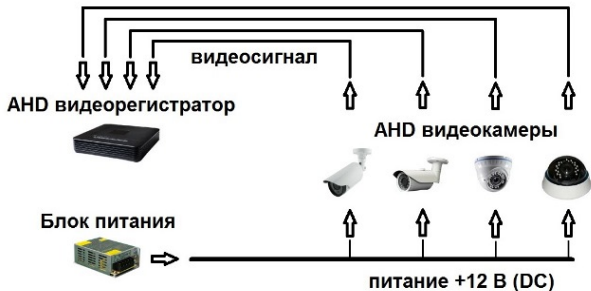

AHD видеокамера SC-HSW804V IR

Паспорт

Описание камеры

Мультиформатная HD видеочамера SC-HSW804V IR имеет купольное исполнение в пластиковом корпусе. Камера предназначена для установки внутри помещения (внутренняя). В основном применяется как обзорная.

Характеристики

Сенсор	8 Мрх 1/2" Progressive Scan CMOS, WDR 120 db
Максимальное разрешение	3840*2160
Чувствительность, лк	0.0001
Тип объектива	Варифокальный f=2.8–12 мм
Угол обзора	130°–34°
Исполнение	Купольное
Количество кадров в секунду	15 к/с (3840*2160)
Дальность ИК подсветки	До 40 метров
Видео выход	AHD/TVI/CVI/CVBS
Корпус	Пластик
Герметичность	IP40
Рабочий диапазон температур	-10°+60° С
Габаритные размеры (Д,Ш,В), мм	115*115*80
Вес брутто, г	381
Питание, В	12 (DC)
Потребляемая мощность, мА	600мА
Опции*	OSD меню

*** Наличие установленных в камере опций оговаривается при заказе**

Подключение камеры

Включение камеры производится при питании +12 В (DC). Недопустима подача питания несоответствующей полярности.

Типовая схема подключения